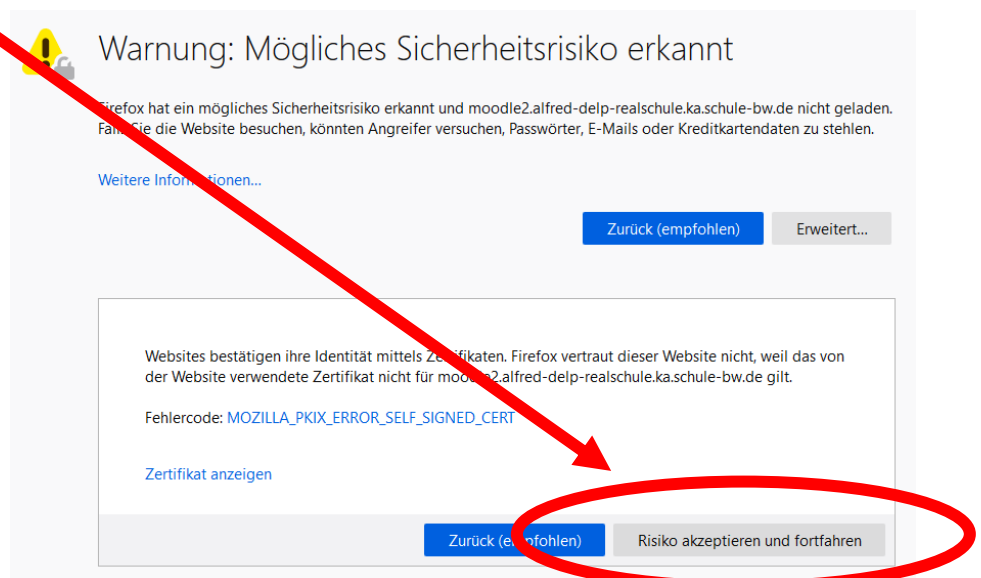

Moodle-Login mit Firefox

(Stand 20.03.2020)

1. Bitte den folgenden Link in den Browser **kopieren**:

<http://moodle2.alfred-delp-realschule.ka.schule-bw.de/>

2. Im nächsten Fenster klicken auf

3. Dann klicken auf