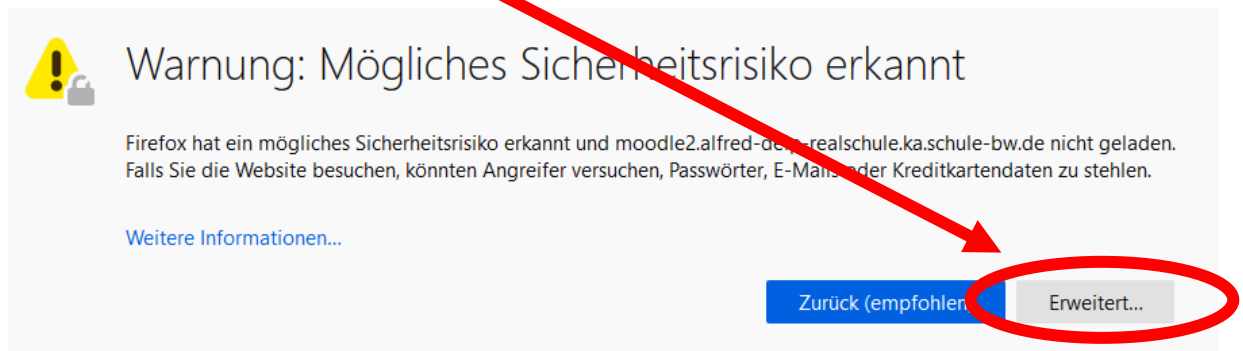

Moodle-Login mit Firefox

(Stand 20.03.2020)

1. Bitte den folgenden Link in den Browser **kopieren**:

<http://moodle2.alfred-delp-realschule.ka.schule-bw.de/>

2. Im nächsten Fenster klicken auf

3. Dann klicken auf