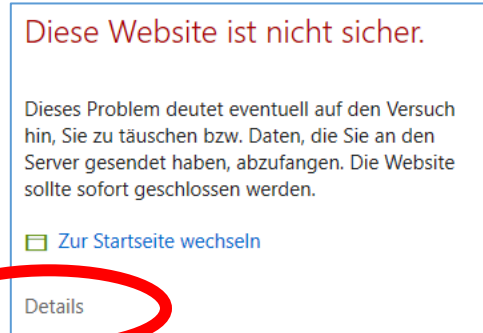

Moodle-Login mit Edge

(Stand 20.03.2020)

1. Bitte den folgenden Link in den Browser **kopieren**:

<http://moodle2.alfred-delp-realschule.ka.schule-bw.de/>

2. Im nächsten Fenster klicken auf

3. Dann klicken auf