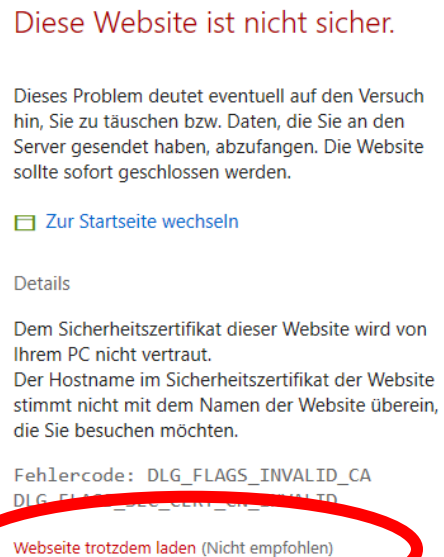

Moodle-Login mit Edge

(Stand 20.03.2020)

1. Bitte den folgenden Link in den Browser **kopieren**:

<http://moodle2.alfred-delp-realschule.ka.schule-bw.de/>

2. Im nächsten Fenster klicken auf

3. Dann klicken auf